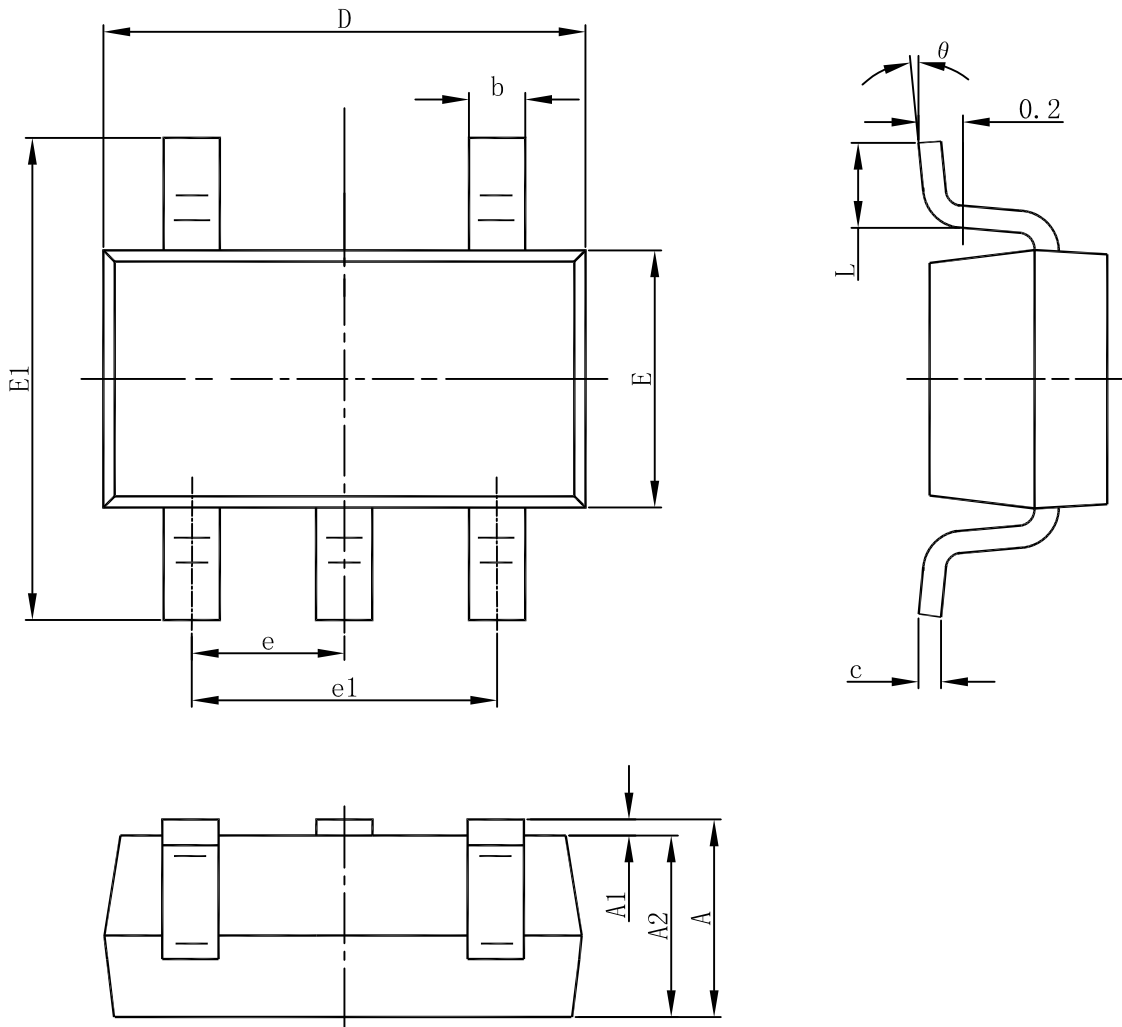

SOT-23-5L PACKAGE OUTLINE DIMENSIONS

Symbol	Dimensions In Millimeters		Dimensions In Inches	
	Min	Max	Min	Max
A	1.050	1.250	0.041	0.049
A1	0.000	0.100	0.000	0.004
A2	1.050	1.150	0.041	0.045
b	0.300	0.500	0.012	0.020
c	0.100	0.200	0.004	0.008
D	2.820	3.020	0.111	0.119
E	1.500	1.700	0.059	0.067
E1	2.650	2.950	0.104	0.116
e	0.950(BSC)		0.037(BSC)	
e1	1.800	2.000	0.071	0.079
L	0.300	0.600	0.012	0.024
θ	0°	8°	0°	8°