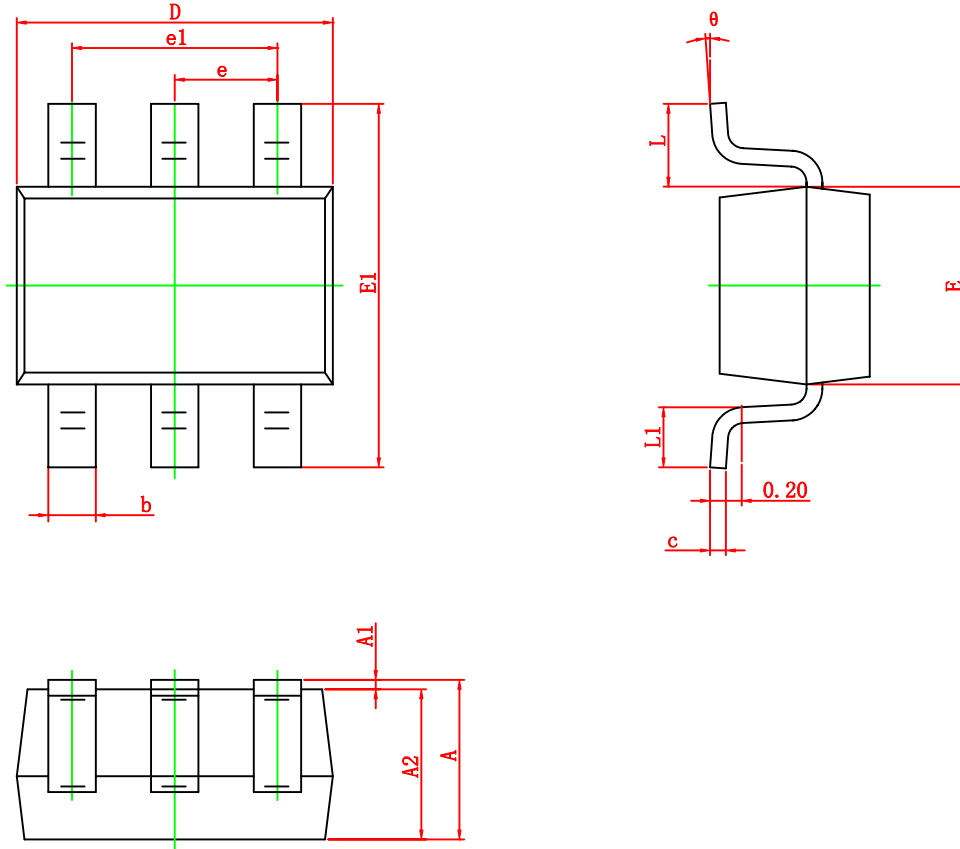

SOT-363 PACKAGE OUTLINE DIMENSIONS

Symbol	Dimensions In Millimeters		Dimensions In Inches	
	Min	Max	Min	Max
A	0.900	1.100	0.035	0.043
A1	0.000	0.100	0.000	0.004
A2	0.900	1.000	0.035	0.039
b	0.150	0.350	0.006	0.014
c	0.080	0.150	0.003	0.006
D	2.000	2.200	0.079	0.087
E	1.150	1.350	0.045	0.053
E1	2.150	2.450	0.085	0.096
e	0.650 TYP		0.026 TYP	
e1	1.200	1.400	0.047	0.055
L	0.525 REF		0.021 REF	
L1	0.260	0.460	0.010	0.018
θ	0°	8°	0°	8°