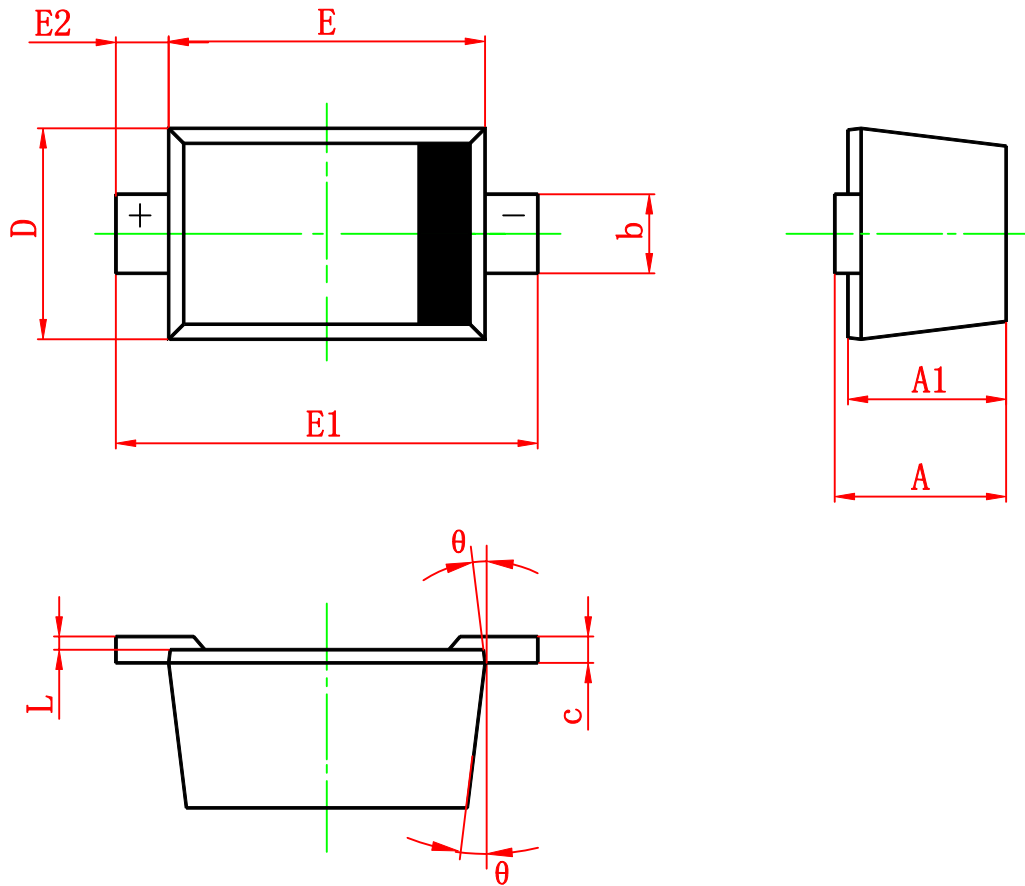

SOD-723 PACKAGE OUTLINE DIMENSIONS

Symbol	Dimensions In Millimeters		Dimensions In Inches	
	Min	Max	Min	Max
A	0.525	0.650	0.021	0.026
A1	0.515	0.580	0.020	0.023
b	0.250	0.350	0.010	0.014
c	0.080	0.150	0.003	0.006
D	0.550	0.650	0.022	0.026
E	0.900	1.100	0.035	0.043
E1	1.300	1.500	0.051	0.059
E2	0.200 REF		0.008 REF	
L	0.010	0.070	0.001	0.003
θ	7° REF		7° REF	