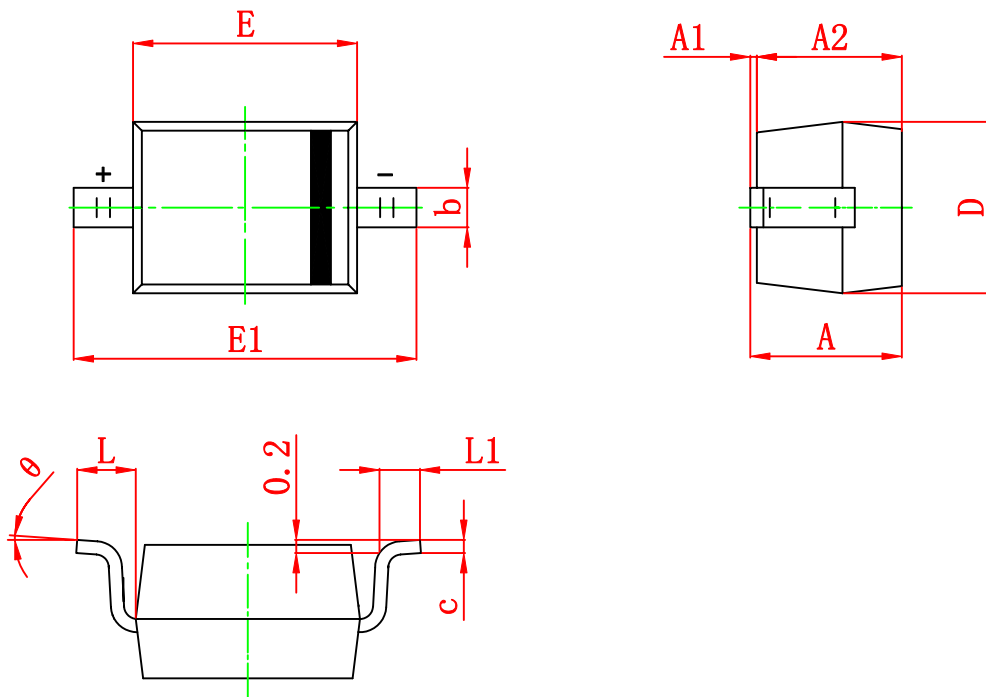

SOD-323-A PACKAGE OUTLINE DIMENSIONS

Symbol	Dimensions In Millimeters		Dimensions In Inches	
	Min	Max	Min	Max
A		1.000		0.039
A1	0.000	0.100	0.000	0.004
A2	0.800	0.900	0.031	0.035
b	0.250	0.350	0.010	0.014
c	0.080	0.150	0.003	0.006
D	1.200	1.400	0.047	0.055
E	1.600	1.800	0.063	0.071
E1	2.500	2.700	0.098	0.106
L	0.475 REF		0.019 REF	
L1	0.250	0.400	0.010	0.016
θ	0°	8°	0°	8°